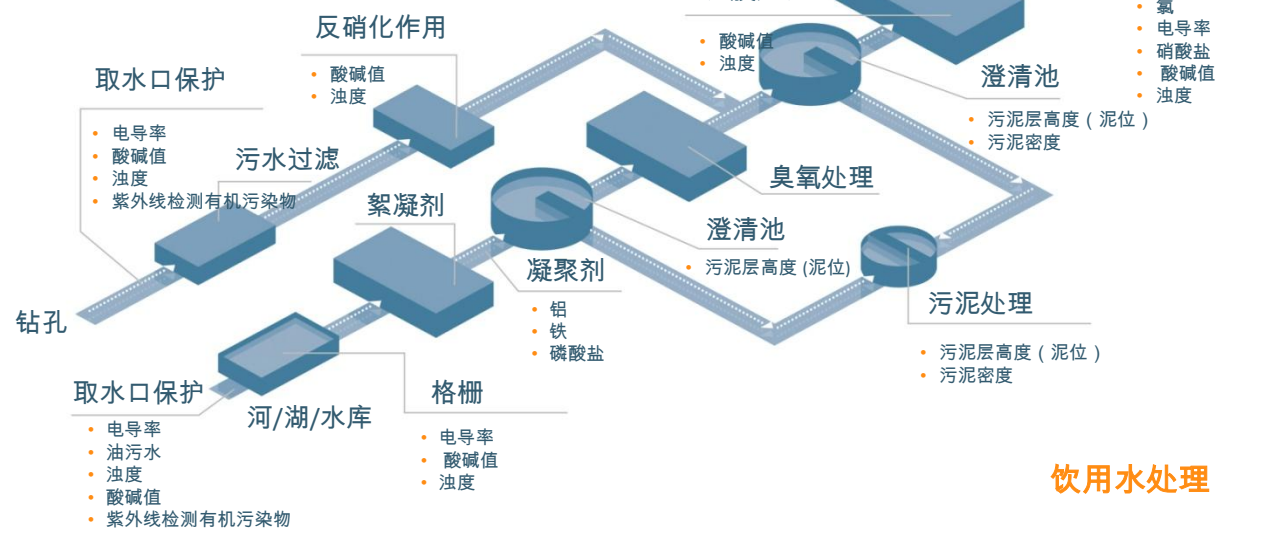

污水和工业废水处理

改善运作及减少运行费用

在一个面对日益加紧环境法规的世界，我们能够提供测量和分析的仪器，以帮助提高您的过程控制、减少成本并且阻止污染事故的发生。我们专业的应用知识与市场领先的产品，让我们成为您检测需求的最理想的生意伙伴。

精确耐用的高端仪表

我们供应为净水、污水和工业废水逐一处理过程的检测控制仪表。我们的WaterWatch²系列产品将检测，控制，多路传感输入及众多参数灵活组合以适合您的应用需求。

饮用水处理

www.partech.co.uk