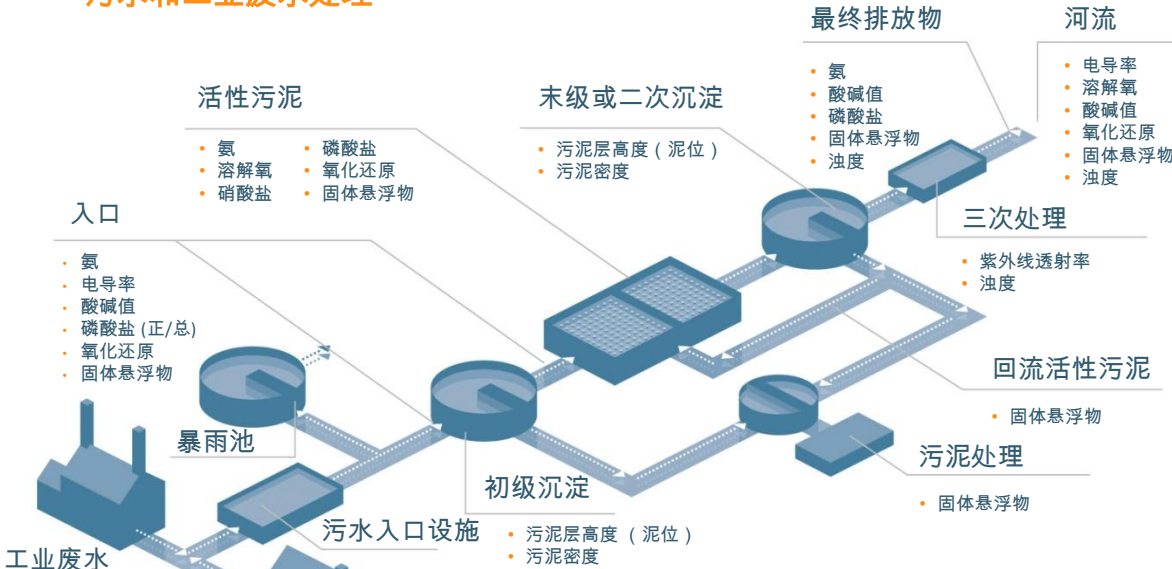

污水和工业废水处理

改善运作及减少运行费用

在一个面对日益加紧环境法规的世界，我们能够提供测量和分析的仪器，以帮助提高您的过程控制、减少成本并且阻止污染事故的发生。我们专业的应用知识与市场领先的产品，让我们成为您检测需求的最理想的生意伙伴。

精确耐用的高端仪表

我们供应为净水、污水和工业废水逐一处理过程的检测控制仪表。我们的WaterWatch²系列产品将检测，控制，多路传感输入及众多参数灵活组合以适合您的应用需求。