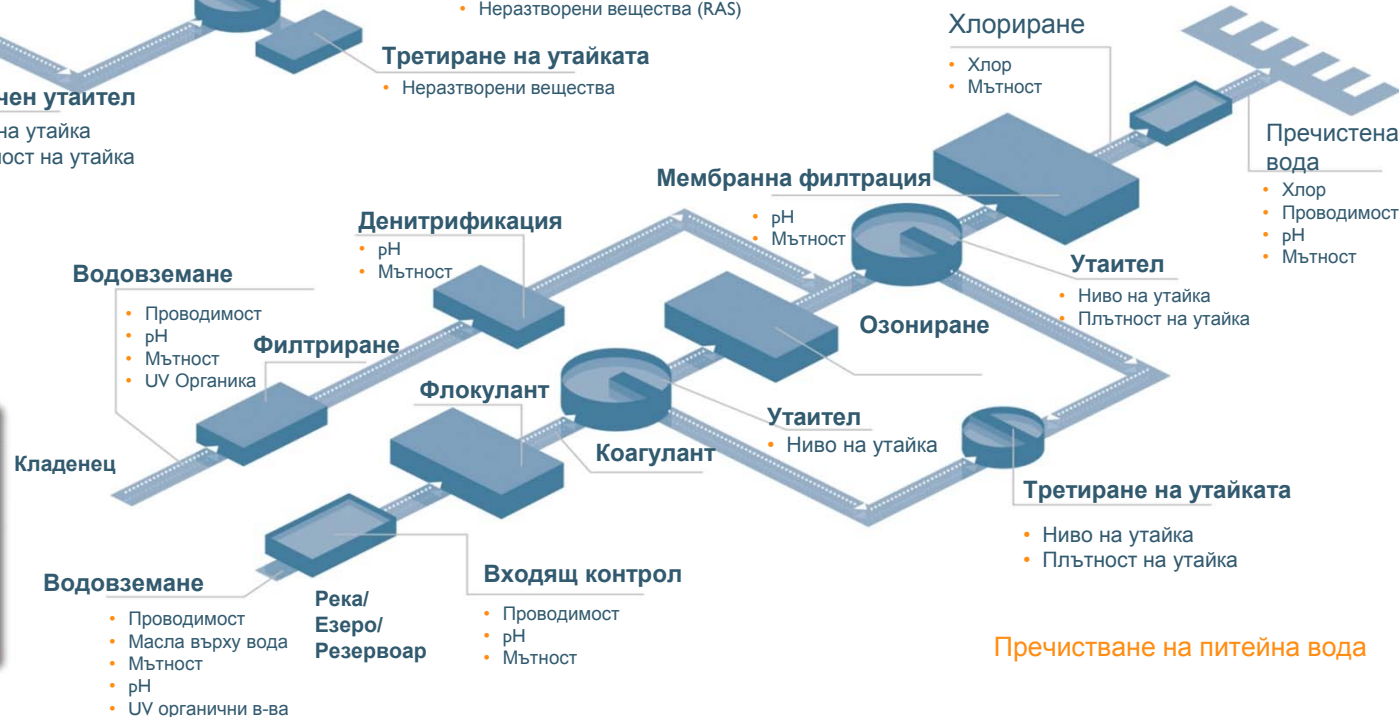

## Пречистване на битови и промишлени отпадни води

## Надеждни уреди за конкретни приложения

Доставяме уреди за всеки процес при пречистване на питейни, битови и промишлени отпадъчни води. Платформата WaterWatch<sup>2</sup> комбинира мониторинг и управление с множество входове за датчици, конфигурирани да отговарят на нуждите на вашето приложение.

## Пречистване на питейна вода