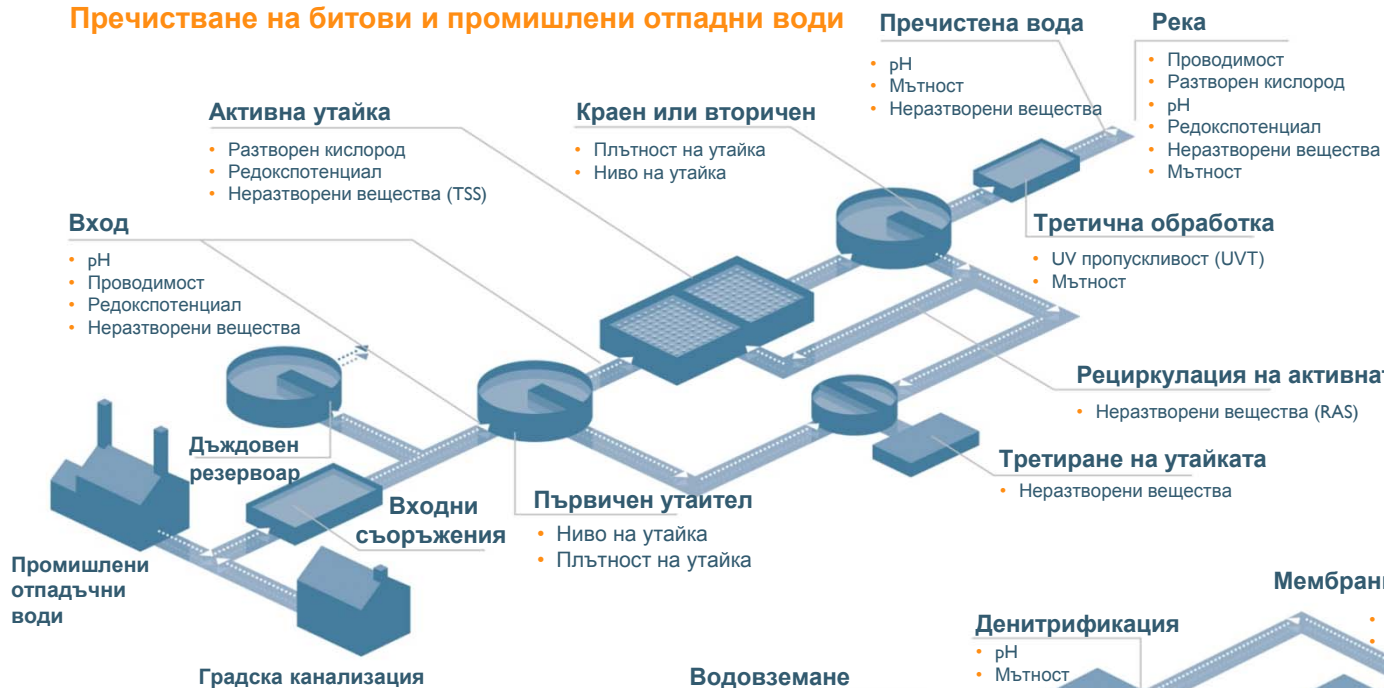

Пречистване на битови и промишлени отпадни води

Оптимизация и намаляване на разходите

В свят, сблъскващ се с все по-строги норми по отношение на опазване на околната среда, ние предлагаме средства за измерване и анализ, които да ви помогнат да оптимизирате управлението на процесите, да намалите разходите и да предотвратите инциденти на замърсяване. Експертните ни познания, съчетани с водещи на пазара продукти ни прави идеалният партньор за нуждите на вашия мониторинг.

Надеждни уреди за конкретни приложения

Доставяме уреди за всеки процес при пречистване на питейни, битови и промишлени отпадъчни води. Платформата WaterWatch² комбинира мониторинг и управление с множество входове за датчици, конфигурирани да отговарят на нуждите на вашето приложение.